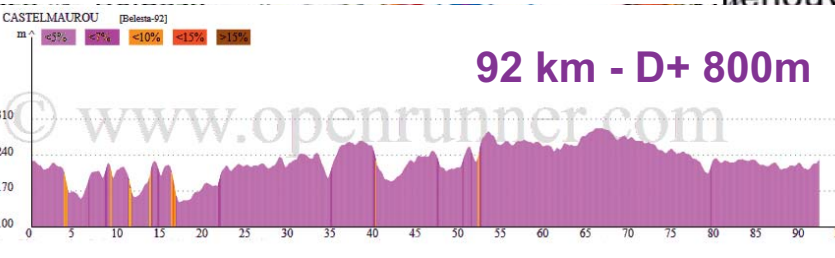

# Circuits de BELESTA-en-Lauragais. & CAMBIAC - VA

Distances 92 & 78 km - Dénivelés +: 800 & 650m (env)

**Castelmaurou**

**Lavar**

**TOULOUSE**

**Cambiac**

**Belesta-en-Lauragais**

78 km - D+ 650m

92 km - D+ 800m

www.openrunner.com

www.openrunner.com