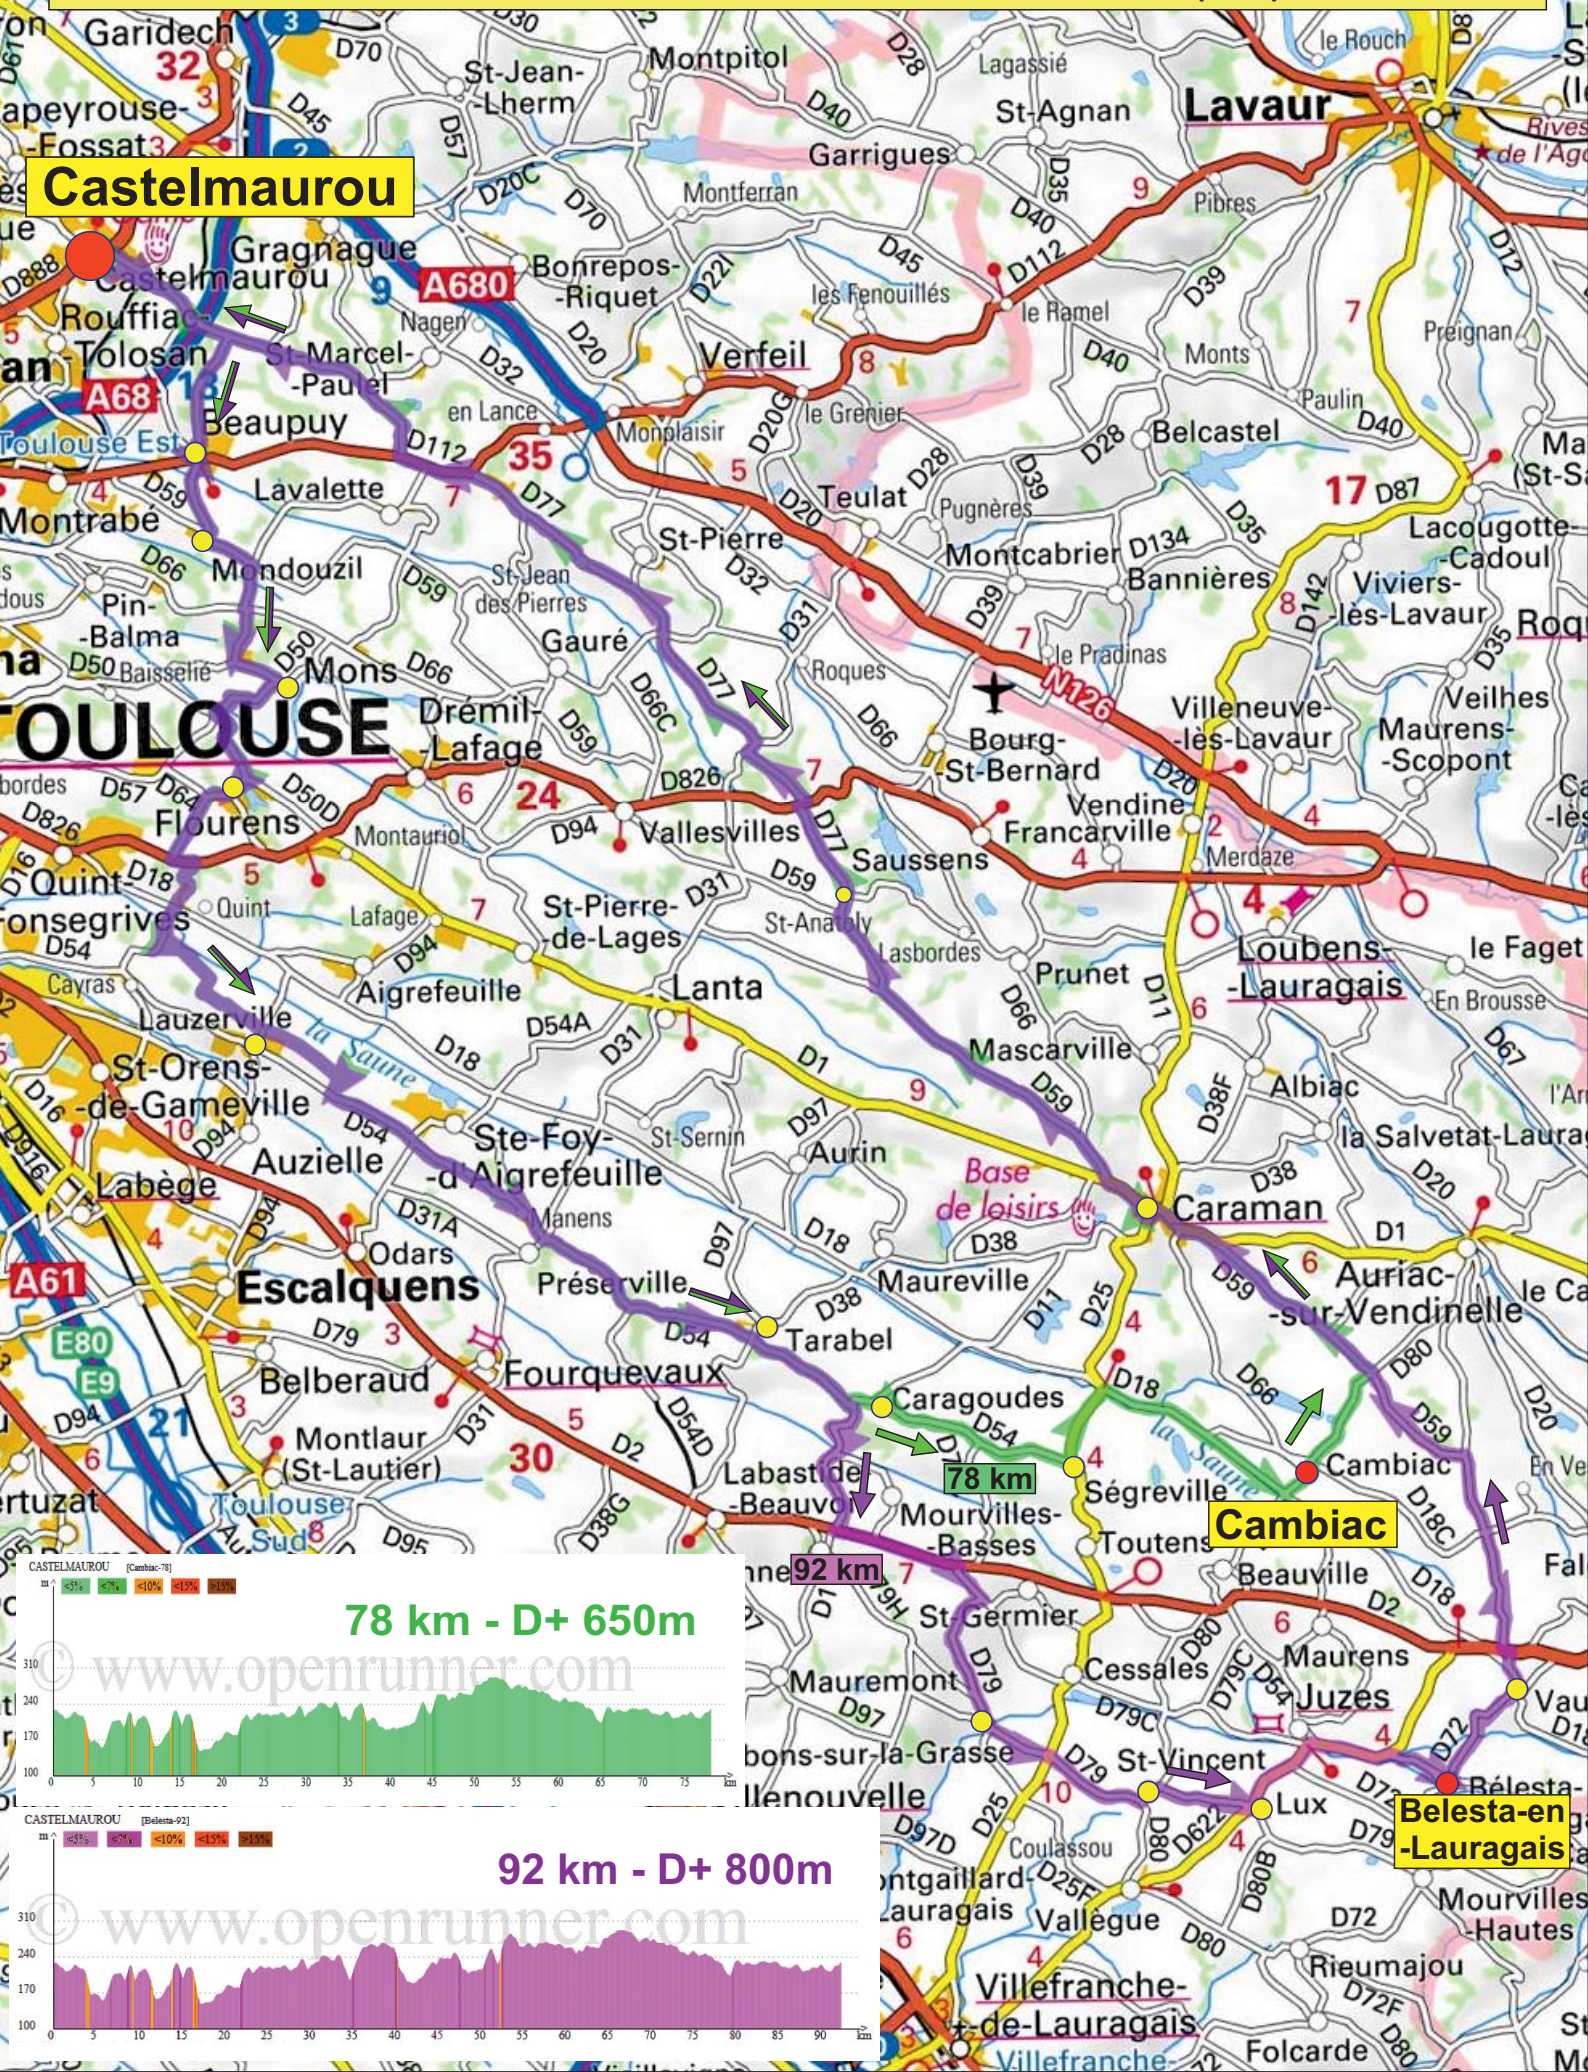

# Circuits de BELESTA-en-Lauragais. & CAMBIAC - VA

Distances 92 & 78 km - Dénivelés +: 800 & 650m (env)

**Castelmaurou**

**Lavar**

**TOULOUSE**

**Cambiac**

**Belesta-en-Lauragais**

78 km - D+ 650m

92 km - D+ 800m

www.openrunner.com

www.openrunner.com