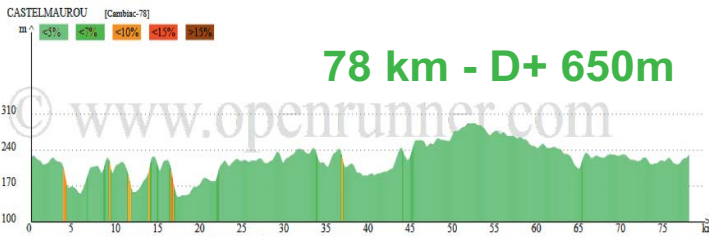

# Circuits de BELESTA-en-Lauragais. & CAMBIAC - VA

Distances 92 & 78 km - Dénivelés +: 800 & 650m (env)

**Castelmaurou**

**Lavar**

**TOULOUSE**

**Cambiac**

**Belesta-en-Lauragais**

78 km - D+ 650m

92 km - D+ 800m

www.openrunner.com

www.openrunner.com